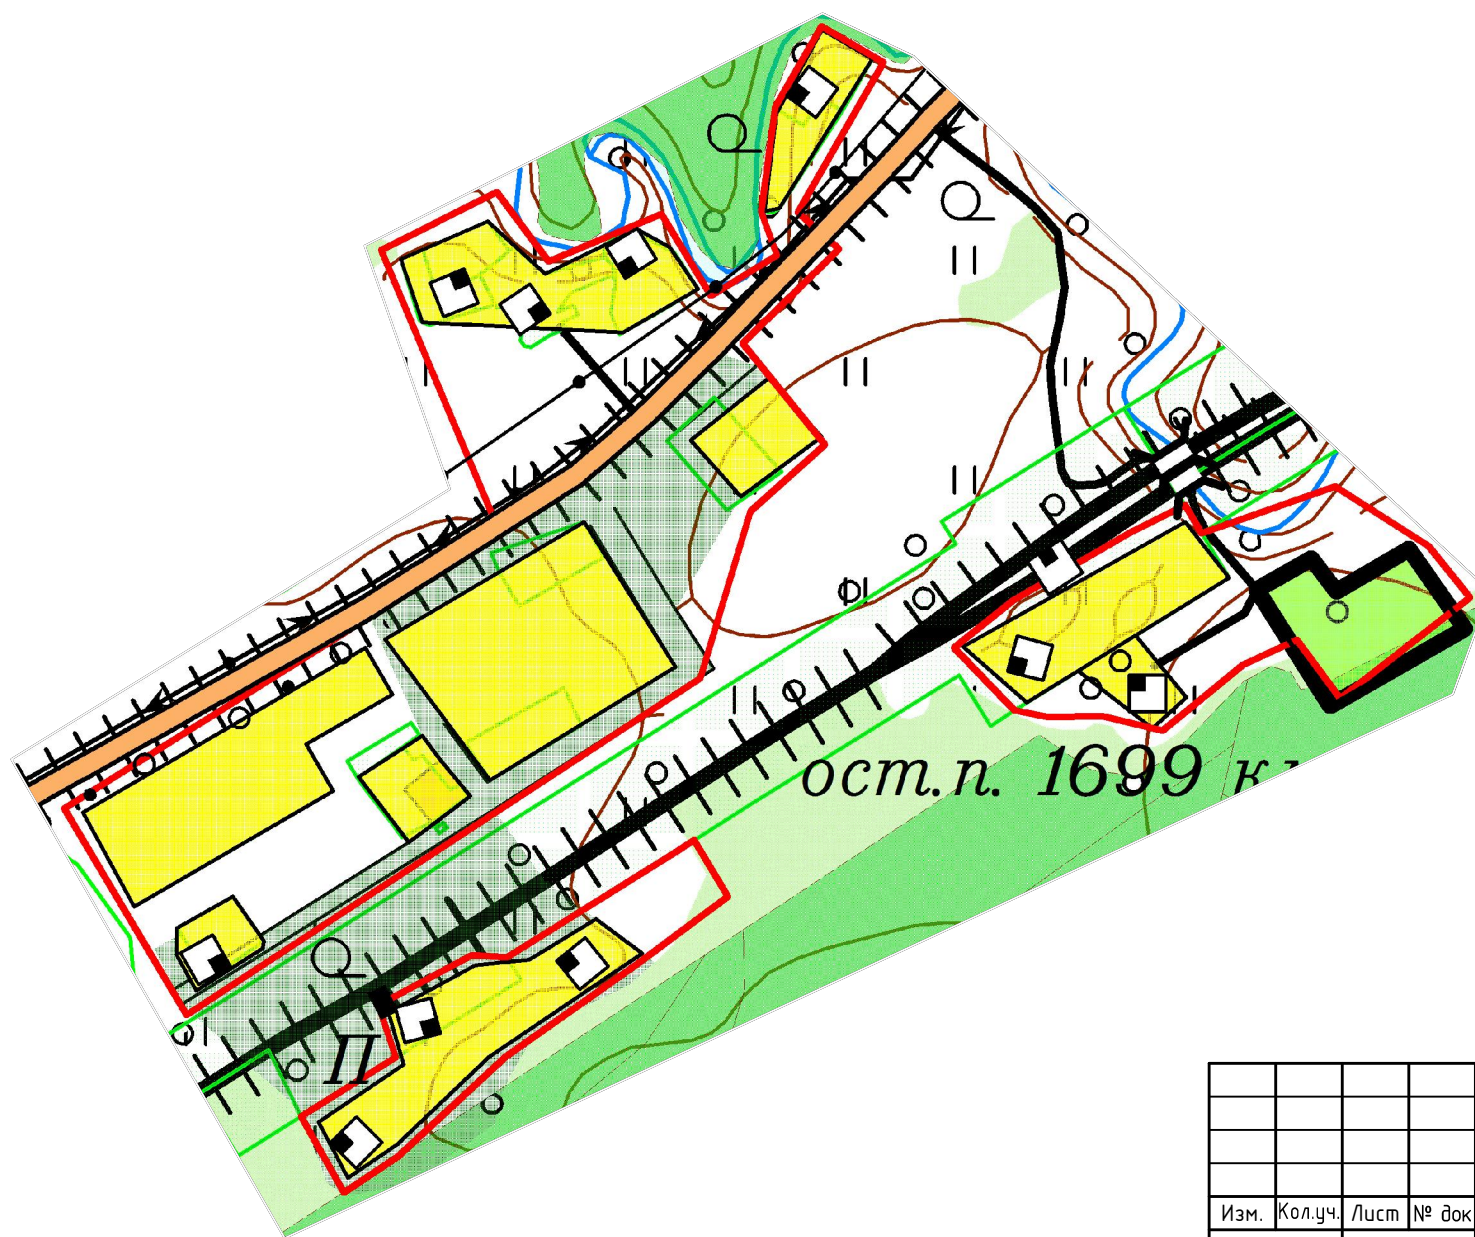

# УЛУ-ТЕЛЯКСКИЙ СЕЛЬСОВЕТ

Генеральный план сельского поселения Улу-Телякский сельсовет  
муниципального района Иглинский район Республики Башкортостан

Карта функциональных зон деревни Фаткуллино М 1:5000

Условные обозначения:

Территориальные границы:

-  - Населенного пункта
-  - Водных объектов

Функциональные зоны:

Жилая зона

-  - зона застройки жилыми домами

Зона инженерной и транспортной инфраструктуры:

-  - внутрипоселковая дорога

Рекреационная зона

-  - зона зеленых насаждений общего пользования
-  - зона поверхностных водных объектов

						07/04-2015-П-ГП			
						Генеральный план сельского поселения Улу-Телякский сельсовет муниципального района Иглинский район Республики Башкортостан			
Изм.	Кол.уч.	Лист	№ док	Подп.	Дата	Улу-Телякский сельсовет муниципального района Иглинский район Республика Башкортостан	Стадия	Лист	Листов
Разраб.		Шафиков					П	2	3
Проверил		Кинзябаев							
Н.контр.		Газимов							
ГИП		Кинзябаев				Карта функциональных зон деревни Фаткуллино М 1:5000	ООО "СтатусСтройПроект"		
Директор		Халиуллин							