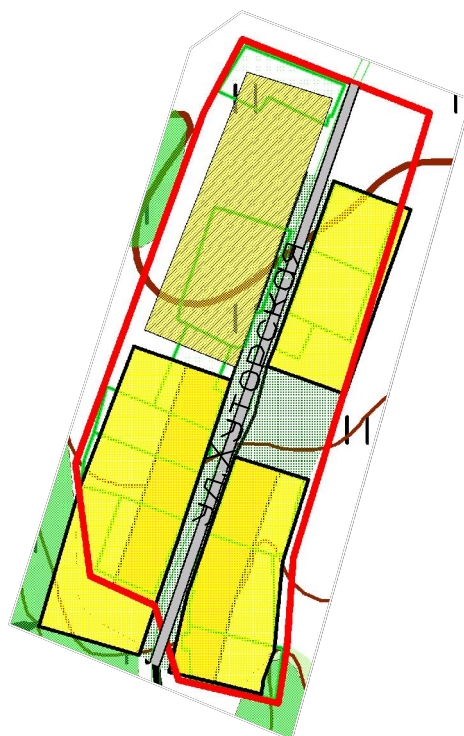

# УЛУ-ТЕЛЯКСКИЙ СЕЛЬСОВЕТ

Генеральный план сельского поселения Улу-Телякский сельсовет  
муниципального района Иглинский район Республики Башкортостан

Карта планируемого расширения территории деревни Шуктеево и его функциональных зон,  
с указанием существующих и проектируемых объектов местного значения М 1:5000

Территориальные границы:

- Населенного пункта

Функциональные зоны:

сущ. проект. Жилая зона

- зона застройки малоэтажными и среднетажными жилыми домами

Зоны инженерной и транспортной инфраструктуры

- внутрипоселковая дорога

Рекреационная зона

- зона зеленых насаждений общего пользования

						07/04-2015-П-ГП			
						Генеральный план сельского поселения Улу-Телякский сельсовет муниципального района Иглинский район Республики Башкортостан			
Изм.	Кол.уч.	Лист	№ док	Подп.	Дата	Улу-Телякский сельсовет муниципального района Иглинский район Республика Башкортостан	Стадия	Лист	Листов
Разраб.	Шафиков						П	3	3
Проверил	Кинзябаев					Карта планируемого расширения территории деревни Шуктеево и его функциональных зон, с указанием существующих и проектируемых объектов местного значения М 1:5000	ООО "СтатусСтройПроект"		
Н.контр.	Газимов								
ГИП	Кинзябаев								
Директор	Халиуллин								